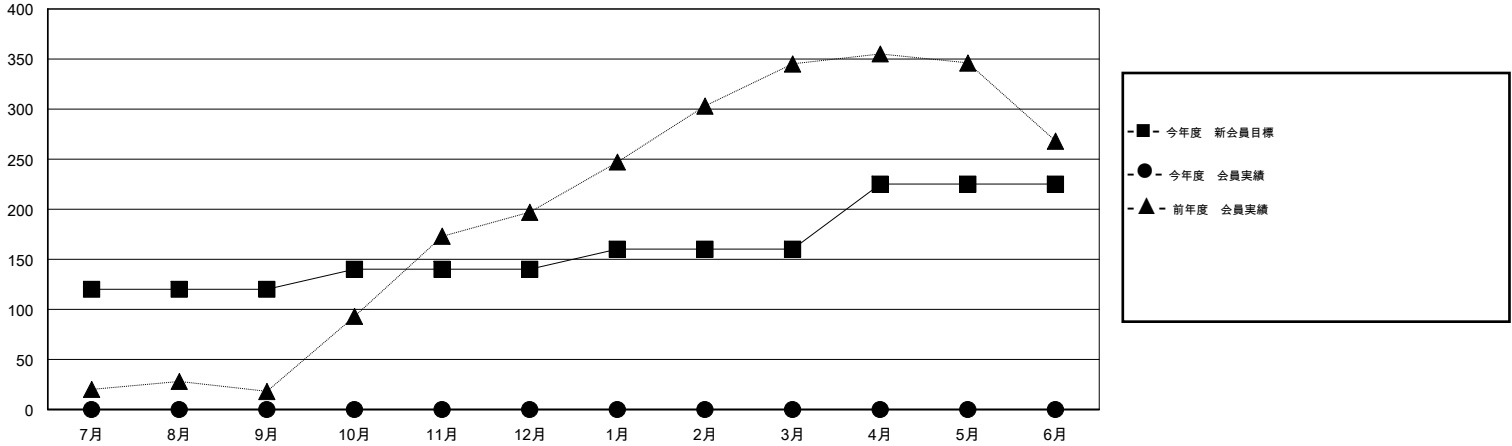

# MONTHLY MEMBERSHIP PROGRESS REPORT

District 336 B

Results as of: 6/30/2016

GMT: Masayoshi Maruyama

地域 JAPAN

GMT会則地域 5-Jap

クラブ				
結果 : 2016-2017				
四半期	新クラブ目標	新クラブ	解散クラブ	純増 / 減
7月/8月/9月	0	0	0	0
10月/11月/12月	0	0	0	0
1月/2月/3月	0	0	0	0
4月/5月/6月	1	0	0	0

名				
結果 : 2016-2017				
四半期	新会員目標	チャーターメン バー / 新会員	退会者	純増 / 減
7月/8月/9月	120	0	0	0
10月/11月/12月	20	0	0	0
1月/2月/3月	20	0	0	0
4月/5月/6月	65	0	0	0

新クラブ目標及び実績累計

会員目標及び実績累計

解散クラブ: 0	0 CLUBS OF 0 一名以上の新会員を登録	男女別
		男性 0 (100.00%)
		女性 0 (100.00%)
退会者	健康診断データはこちら	家族会員 0
物故会員 0		世帯主 0
クラブ解散 0		世帯主以外 0
その他 0		
合計 0		